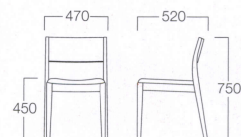

### チェア

背:成型合板

01色 W6009-101  
06色 W6009-106

〈張地ランク〉

A = ¥28,000  
B = ¥29,000  
C = ¥30,000  
D = ¥31,000  
E = ¥33,000

背:張込

01色 W6010-101  
06色 W6010-106

〈張地ランク〉

A = ¥37,000  
B = ¥39,000  
C = ¥41,000  
D = ¥43,000  
E = ¥46,000

アームチェア 背:張込 01色  
張地 MAXWELL 01 (Bランク)

アームチェア 背:成型合板 06色  
張地 MAXWELL 33 (Bランク)