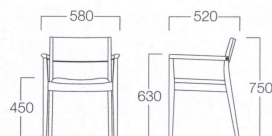

### アームチェア

背:成型合板

01色 W6009-1W1  
06色 W6009-1W6

〈張地ランク〉

A = ¥32,000  
B = ¥33,000  
C = ¥34,000  
D = ¥35,000  
E = ¥37,000

背:張込

01色 W6010-1W1  
06色 W6010-1W6

〈張地ランク〉

A = ¥42,000  
B = ¥44,000  
C = ¥46,000  
D = ¥48,000  
E = ¥51,000

汎用スタッキングカート  
>> P.457

〈共通仕様〉

フレーム:ビーチ材  
スタッキング可(4脚まで)

〈木部色〉

01色 (ナチュラル) 06色 (ダークブラウン)