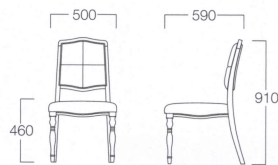

ヘンリー アームチェア

チェア
張地 NELSON Ebony(Dランク)アームチェア
張地 NELSON Shiraz(Dランク)

Henly

ヘンリー

前脚にはアンティーク調の装飾、背にはキルティングでアクセントを入れました。
落ち着いた雰囲気、クラシック調やアンティーク調の空間によく合います。

チェア W6021-106

〈張地ランク〉

A = ¥58,000

B = ¥62,000

C = ¥66,000

D = ¥69,000

E = ¥75,000

アームチェア W6021-1W6

〈張地ランク〉

A = ¥72,000

B = ¥76,000

C = ¥80,000

D = ¥83,000

E = ¥89,000

〈共通仕様〉

フレーム：ビーチ材

〈木部色〉

06色
(ダークブラウン)