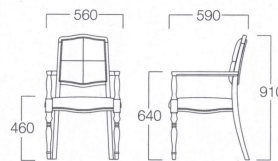

〈共通仕様〉

フレーム：ビーチ材

〈木部色〉

06色
(ダークブラウン)