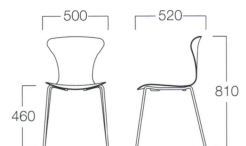

ブラック

サンド

シェリー

カリ

New

Heir

エア

ひらりと舞う花びらをモチーフにしたオーガニックなフォルム。カラーを織り交ぜてコーディネートしても絵になります。カジュアルな空間やオフィスにもマッチします。

ブラック M8017-10K
 サンド M8017-10V
 シェリー M8017-10R
 カリ M8017-10Y

¥13,500

〈仕様〉シェル：ポリプロピレン
 脚：スチール(ブラック塗装)
 スタッキング可(6脚まで)