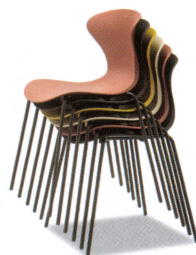

ブラック

サンド

シェリー

カリ

New

Heir

エア

ひらりと舞う花びらをモチーフにしたオーガニックなフォルム。カラーを織り交ぜてコーディネートしても絵になります。カジュアルな空間やオフィスにもマッチします。

ブラック M8017-10K
 サンド M8017-10V
 シェリー M8017-10R
 カリ M8017-10Y

¥13,500

〈仕様〉シェル：ポリプロピレン
 脚：スチール(ブラック塗装)
 スタッキング可(6脚まで)