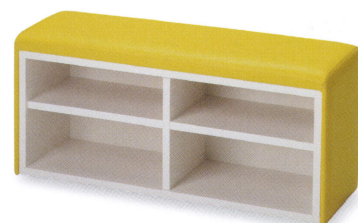

ベンチW900×D300  
張地 EL-100 #114(Aランク)

ベンチW900×D300

X9024-20YX

¥40,000

ソファW900  
張地 EL-100 #114(Aランク)

ソファW900

X9034-20YX

¥50,000