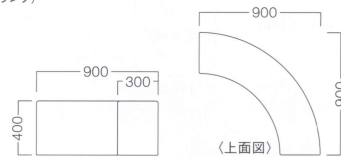

ベンチW600×D300  
張地 EL-100 #114(Aランク)

ベンチW600×D300

X9024-10YX

¥28,000

ベンチRコーナー  
張地 EL-100 #114(Aランク)

ベンチRコーナー

X9024-40YX

¥66,000