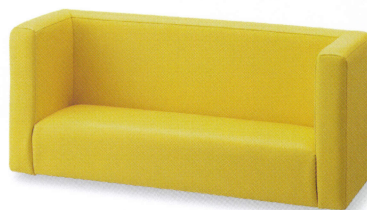

ベンチW900×D300  
張地 EL-100 #114(Aランク)

ベンチW900×D300

X9024-20YX

¥40,000

ソファW900  
張地 EL-100 #114(Aランク)

ソファW900

X9034-20YX

¥50,000