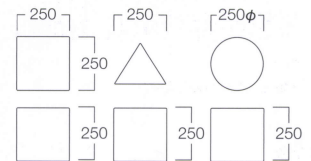

角コーナー
張地 EL-100 #114(Aランク)

New 角コーナー
X8001-40X
¥23,000

Rコーナー
張地 EL-100 #114(Aランク)

New Rコーナー
X8002-40X
¥24,000

四角クッション
張地 EL-100 #114(Aランク)

三角クッション
張地 EL-100 #110(Aランク)

丸クッション
張地 EL-100 #102(Aランク)

四角クッション X9025-9SXX
三角クッション X9025-9TXX
丸クッション X9025-9RXX
¥12,000